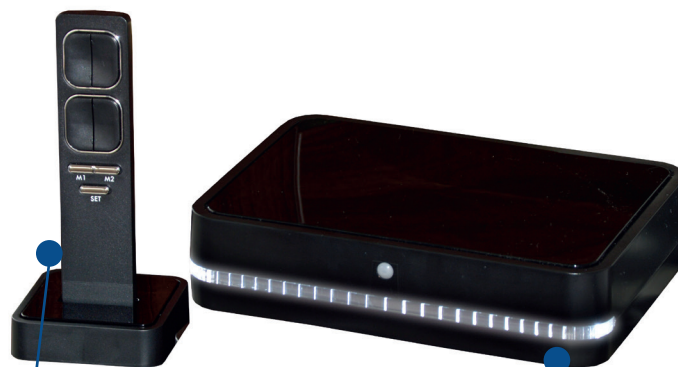

Stelaż elektryczny z przesunięciem do stolika nocnego. W trakcie regulacji strefy pleców cała powierzchnia stelaża przesuwa się do tyłu w kierunku zagłówka łóżka, dzięki czemu stolik nocny pozostaje w zasięgu ręki. System ten polecany jest zwłaszcza tym osobom, które spędzają dużo czasu w łóżku na przykład czytając lub jedząc śniadanie. Jeżeli silnik nie jest w trybie pracy, automatycznie odłącza się od sieci elektrycznej (brak pola elektromagnetycznego).

Stelaż elektryczny

Wysokość stelaża

Wysokość stelaża z silnikiem

DRUGI WARIANT TRIOBASE MOTOR EXTRA Z BEZPRZEWODOWYM STEROWANIEM

TRIOBASE MOTOR QUATTRO MEMORY

REGULACJA STREFY GŁOWY, PLECÓW, UD I ŁYDEK

Stelaż elektryczny z 4 silnikami umożliwia osobną regulację strefy głowy, pleców, ud i łydek. Dlatego też możliwe jest ustawienie nawet 16 komfortowych wariantów pozycji. Dzięki płaskiemu designowi silnika można wykorzystać wysuwany schowek pod łóżkiem. Jeżeli silnik nie jest w fazie pracy, automatycznie odłącza się od sieci elektrycznej (brak pola elektromagnetycznego).

Stelaż elektryczny

Ilość listew

Wysokość stelaża

Wysokość stelaża z silnikiem

Zdalne sterowanie bezprzewodowe

- ◆ 2 ulubione pozycje odpoczynku można zaprogramować w pamięci pilota

Oświetlenie nocne

- ◆ przy wstawaniu w nocy z łóżka zaświeci się stłumione światło na jednostce sterującej
- ◆ Jednostka sterująca działa również jako gniazdko – można za jej pośrednictwem podłączyć do sieci elektrycznej nawet 2 urządzenia