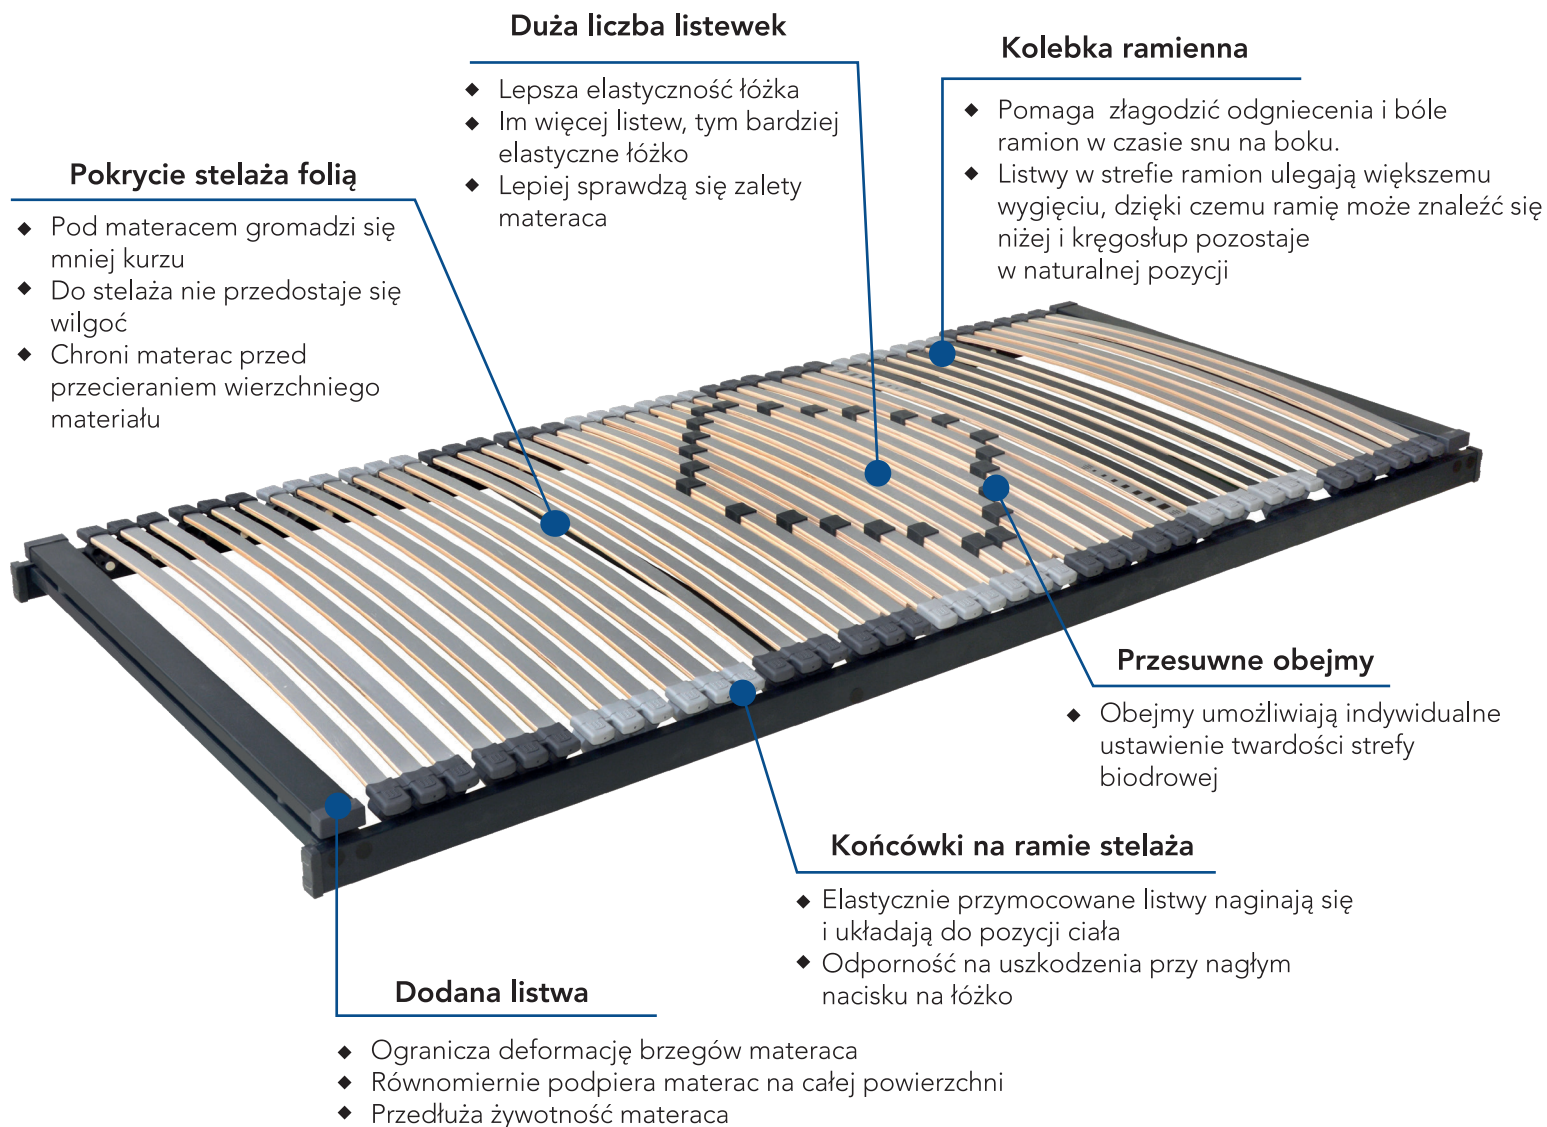

Doskonale dopasowujący się stelaż z 42 listewkami. Dzięki wysokiej liczbie wąskich listew reaguje na ruch na łóżku i doskonale dostosowuje się do ciała. Listwy i ramy pokryte folią ułatwiają codzienne utrzymanie stelaża i ograniczają gromadzenie się pod materacem kurzu, wywołującego problemy alergiczne.

Stabilny stelaż

Nośność

Gwarancja

Wysokość stelaża

Ilość listew

Ilość stref

Kolebka ramienna

Odpowiedni do materacy piankowych i lateksowych

Stelaż elektryczny z przesunięciem do stolika nocnego. W trakcie regulacji strefy pleców cała powierzchnia stelaża przesuwa się do tyłu w kierunku zagłówka łóżka, dzięki czemu stolik nocny pozostaje w zasięgu ręki. System ten polecany jest zwłaszcza tym osobom, które spędzają dużo czasu w łóżku na przykład czytając lub jedząc śniadanie. Jeżeli silnik nie jest w trybie pracy, automatycznie odłącza się od sieci elektrycznej (brak pola elektromagnetycznego).

Stelaż elektryczny

Wysokość stelaża

Wysokość stelaża z silnikiem

DRUGI WARIANT TRIOBASE MOTOR EXTRA Z BEZPRZEWODOWYM STEROWANIEM

TRIOBASE MOTOR QUATTRO MEMORY

REGULACJA STREFY GŁOWY, PLECÓW, UD I ŁYDEK

Stelaż elektryczny z 4 silnikami umożliwia osobną regulację strefy głowy, pleców, ud i łydek. Dlatego też możliwe jest ustawienie nawet 16 komfortowych wariantów pozycji. Dzięki płaskiemu designowi silnika można wykorzystać wysuwany schowek pod łóżkiem. Jeżeli silnik nie jest w fazie pracy, automatycznie odłącza się od sieci elektrycznej (brak pola elektromagnetycznego).